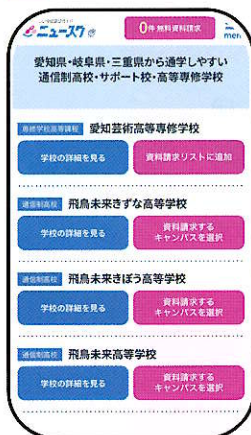

## 新しい学校選び講座 & 学校紹介ライブ

要予約

開始時刻については、申込フォームにてご確認ください。

新しい学校選び講座終了後、出展校による学校紹介を実施。これから学校選びを始める方はぜひご参加ください。

学校紹介LIVEは、初回講座終了後の開催となります。

インスタで会場の様子や最新情報が確認できます

NEW\_SUKU

フェア来場前の予習に

フェアに参加できない方は

## 簡単・便利な資料請求サイト

地元の通信制高校や高等専修学校、寮完備の全日制高校のパンフレットを無料で取り寄せが可能。

当サービスは「新しい学校選びフェア」を全国で実施している当社の運営サイトですので安心してご利用いただけます。

QRコードを読み取って簡単アクセス!

# 「ニュースク」

自分にあった学校がわかる!

STEP 1 興味のある学校をカートに入れる!

STEP 2 送付先情報の登録とプライバシーポリシー同意に☑を入れる

STEP 3 わずか3ステップで完了!