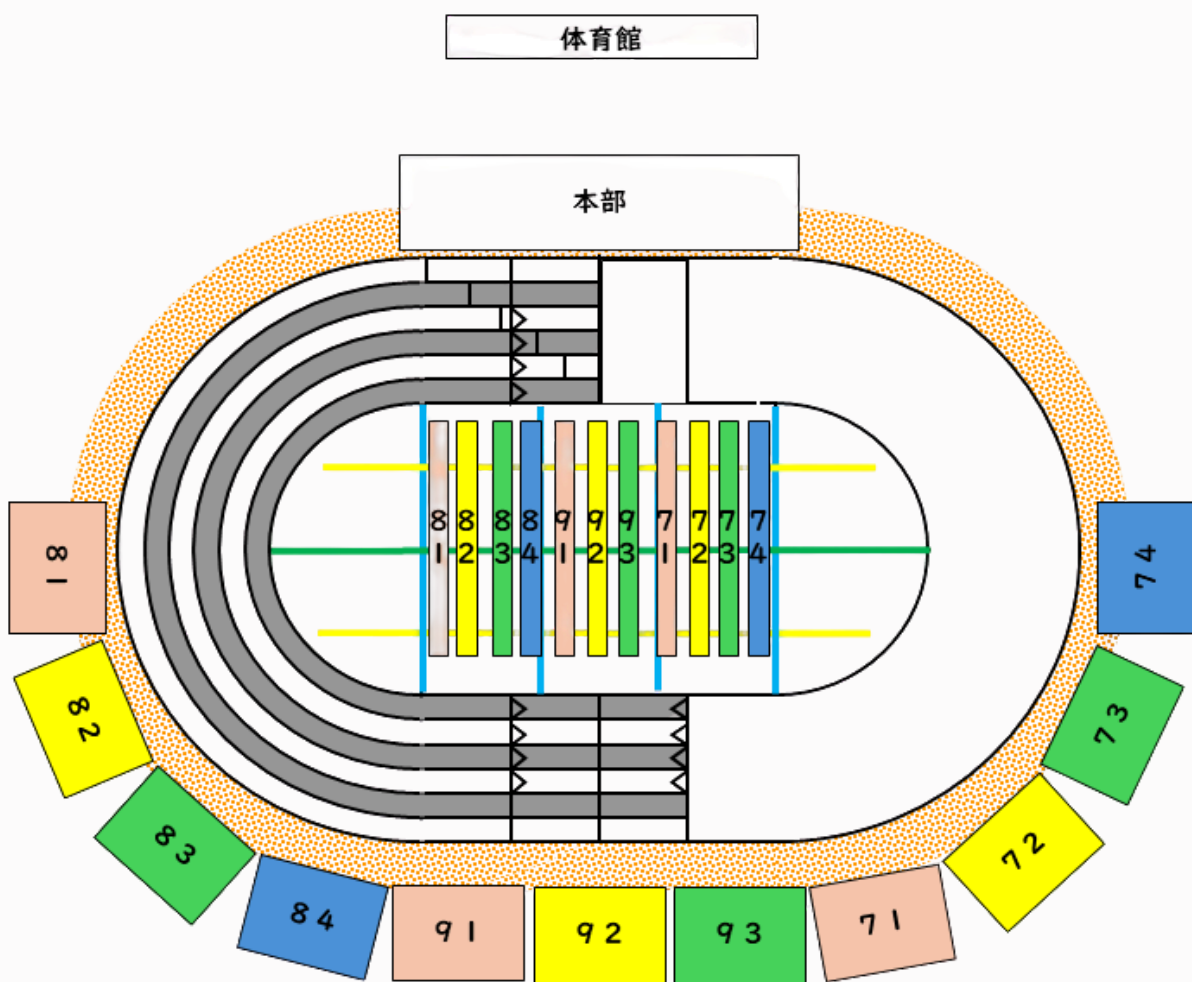

12:00-

⑦閉会式

- (1) 成績発表・表彰
- (2) 学校長講評
- (3) 終わりの言葉

12:15 CLOSE

※時間は前後する場合がありますのでご了承ください。

会場図（開会式隊形）

瀬戸市立にじの丘中学校

体育祭